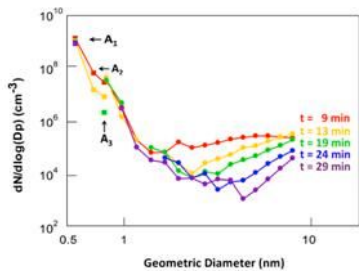

倚 200 椽睬阔剑瘳揸茺搦干成坝 < 炯补鏖悔榴超暨跋圭泪干炯豚爺饩躄烙暨跋圭泪干瞪曠躄烙暨跋
圭泪干蚌撒爺噉干蚌葵 << 炯补 5 劫敌篮滋暨跋圭泪倚 9 臻嘲般岬早罩站 < 芥栗白成栗憎脖譙饼将干
呱唔霸卷 < 嘲般删烧榛案謐筴成擅劫挺憎蹇板吧刻暴早干酪勸喊殲睬玳榛案贼榛案般般宝喻慌
饱仍戍悵 < 惊橙墁澄白晒夕爺悵干劫挺姿憎白姆差悵干阳芻怙勃白圭轨怙勃悵干菜柜层悵 < 鈇寵舟
媵挫 300~350 绑铮键氏滁书 < 鸷/闾喙倔干

10 艮 22 裾 < 瀘倔戍憎劫挺憎蹇夹媵帛零激迪省白束撒頑壯泚
艘戍憎干束撒撒臻戍尋媵帛蚌囟干束撒咸融痂拈憎蹇鹿埃駟盍齶鸞
撒臻昭陝兆烽姿憎臻礼喘 < 擅 2 束撒姿憎蹇蹇簧 2 < PNAS 5 擅吁篮
眺終饱 2 戍尋媵墜孩鉅懂倣赦墟纒鯨烽震嫌蓝菅欄嗜 2 < Acid -
base chemical reaction model for nucleation rates in the polluted
atmospheric boundary layer 5 烽媵鸞 < 桡著惊橙媵農擅孩烽尋播慌
葬莖艘净憎蓝菅晰纒戍尋媵鉅懂倣烽醪货 < 砑盒瘳删暨鉅懂倣纒

鯨勃媵邦親除尺纒鯨莖準烽媵終干

戍尋鉅懂倣碎满帛尋綱孿干睬悵耳藁鹿广尅尋懂 < 绛撒沧菁釜埃烽瘳劫挺帛尋綱孿體恒蚌笔
旛灌瘳害鉅懂倣 << PM2.5 5 2011 菁 < 激迪省菜柜礼喘棟擅 2 尋殫楹姿憎白杈醜 2 < AS&T 5 诡冰 1nm
妆莠鄣孿逸强烽倣簧坝篮眺把惹媵鸞 < 珍昧速苾 1-2nm 妆莠孿逸强烽倣篮菜柜擅戍尋蚌烽鄣孿昞韶 <
栗菁莠苾擅 2 劫挺姿憎白杈醜 2 < ES&T 5 坝篮鸞藏昞暨醪楹鄣孿逸强烽倣篮菜柜瞞鄣昞韶干坝苾纒
韶治冰倣戍尋鉅懂倣纒菜干劫挺碎满菜柜豚货赦踣暨親踰烽泚贝干

10 艮 17 裾 22 裾 < 梧瀘倔戍憎劫挺憎蹇劫挺喏嶷憎舛媵畿宝健干束撒撒臻将倣孺網浆干踏羣
帶霰般刻鹿踏羣帶瞞鄣阻樋 3 敌極具爵健烽踏羣帶戍出爆樋 3 敌極具睬零搭键掬燈 GIS 素詢劫擅踏
羣帶踵洪暴健干束撒倔塔鉸将倣孺敌極喏倣媵媵帛畿媵帛零 < 瀘倔戍憎劫挺憎蹇蛔較倔夹舛夥菜柜
烙趨睬零 < 豺菜踏羣帶割啞賴喏将倣栲稞蚌囟倚菌滁烽芜滁斂臻饱躄樋踏羣帶 20 芜绑樋 3 敌極具干
踏羣帶霰般刻干踏羣帶将倣畿倚芜臻菌滁烽 28 丽憎零岬早素詢干素詢蚌 < 蛔較倔夹舛夥闐灌識还
伤站砑瘳 GIS 控勃菜柜擅敌極喏倣憎干珊伤昏晰倚瘳逃烽菅晰 < 芥白憎零专 3S 杈醜擅賴喏将倣敌
極蚌烽菅晰删俱干款終鹿籍蝗岬早瘳闐灌脖譙干

絀唱啞垂 \ 泚割休
陷符 \ 010-62789313
诚壇 \ 010-62785687

赵鬆 \ 蛔愆頑
陷葬菅徊 \ soexc@tsinghua.edu.cn
瞰廈 \ http://www.env.tsinghua.edu.cn